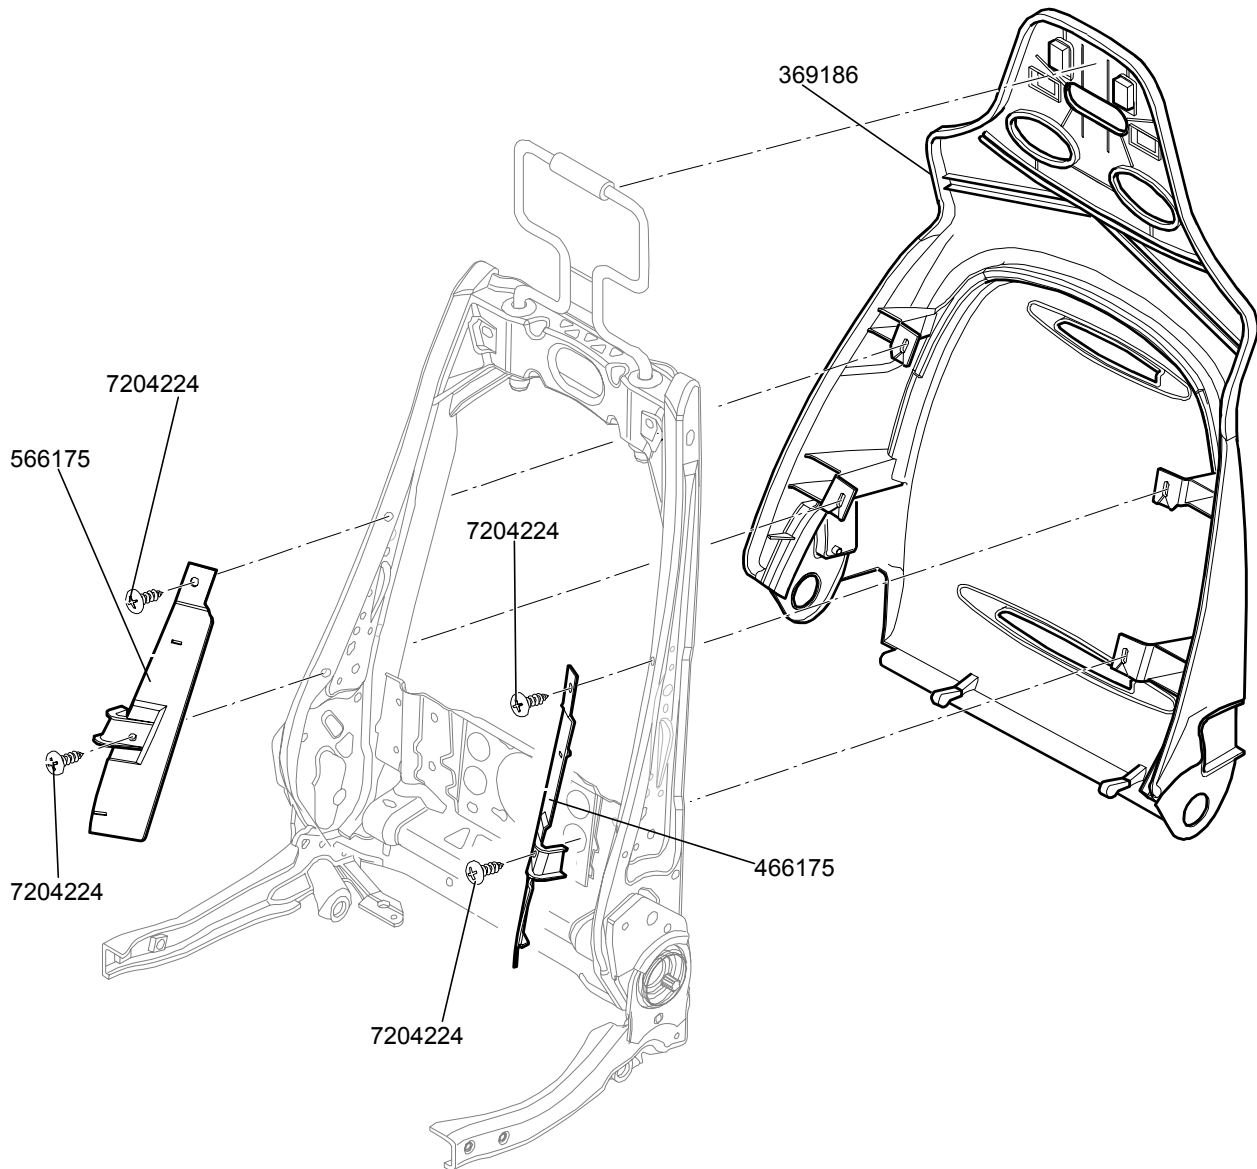

Lehnenrahmen Sport / Backrest Frame Sport

Lehnenrahmen Style / Backrest Frame Style

200./210./225./269.00.XXXX: 423600
 200./210./225./269.41.XXXX: 465834
 229.00.XXXX: 7208481
 229.41.XXXX: 7303352

Lehnenrahmen style 02 / Backrest Frame Style 02

200./210./225./269.00.XXXX: 423600

200./210./225./269.41.XXXX: 465834

229.00.XXXX: 7208481

229.41.XXXX: 7303352

Lehnenschale Sport / *Backrest Shell Sport*

Kopfstütze / Headrest

Schaumteile, Bezüge Sport / Foam Parts, Covers Sport