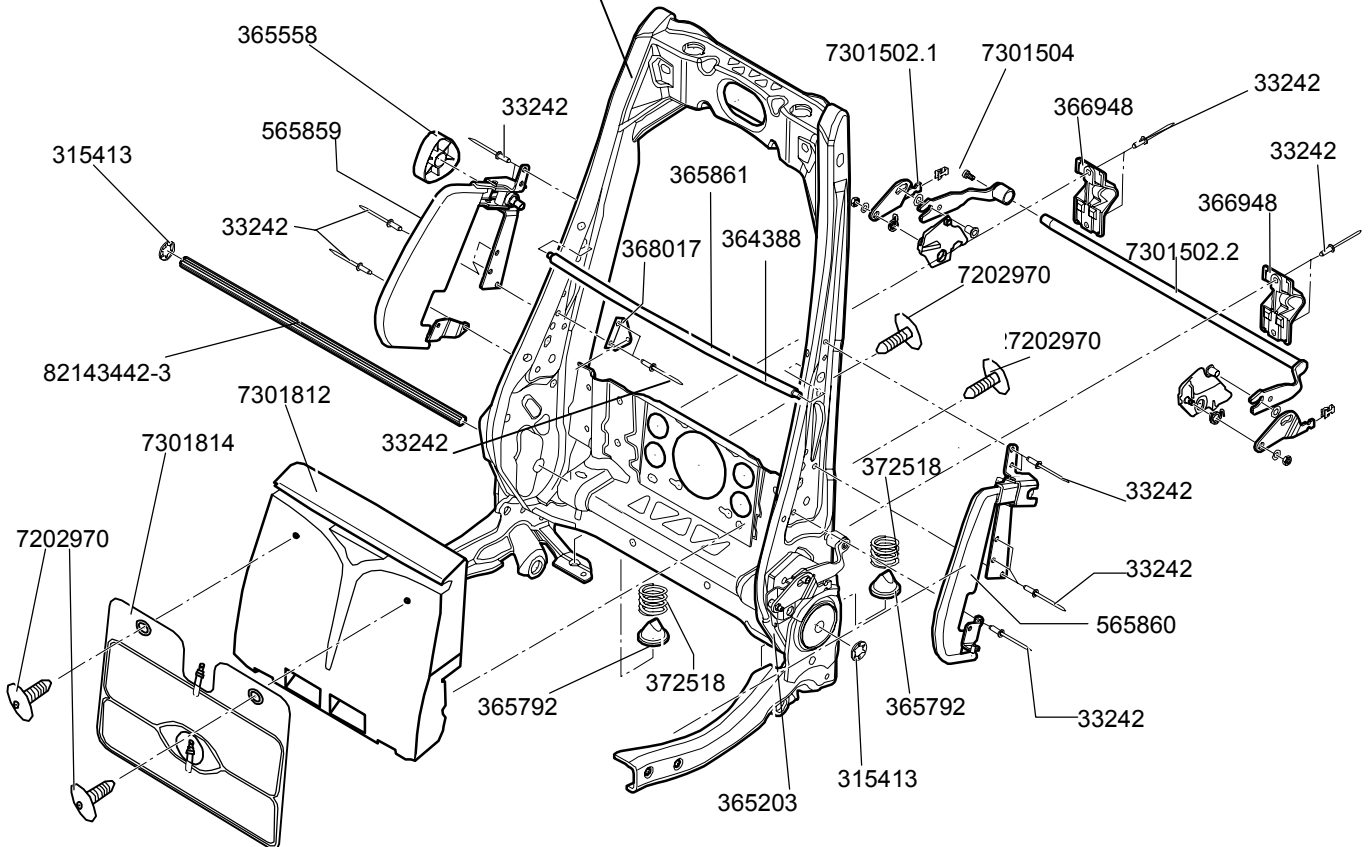

Lehnenrahmen style 02 / Backrest Frame Style 02

200./210./225./269.00.XXXX: 423600

200./210./225./269.41.XXXX: 465834

229.00.XXXX: 7208481

229.41.XXXX: 7303352