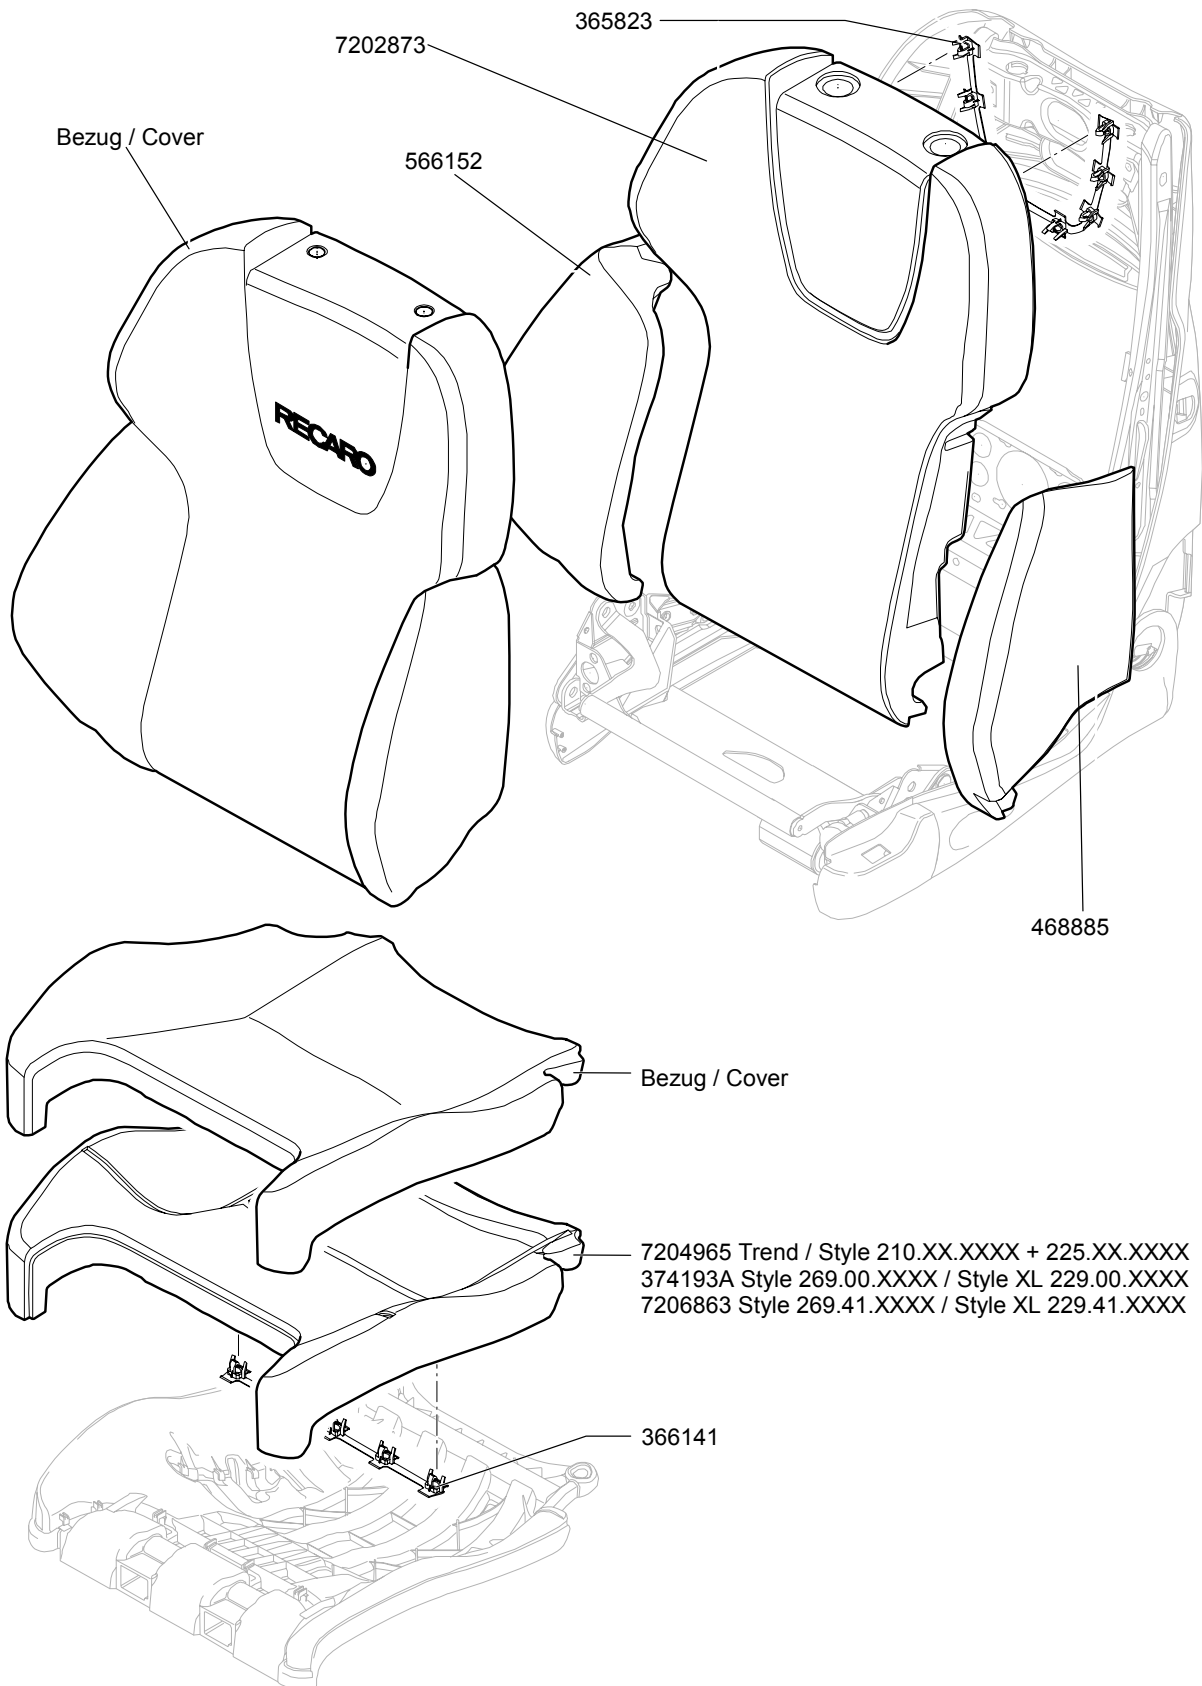

Schaumteile, Bezüge Trend + Style / Foam Parts, Covers Trend + Style