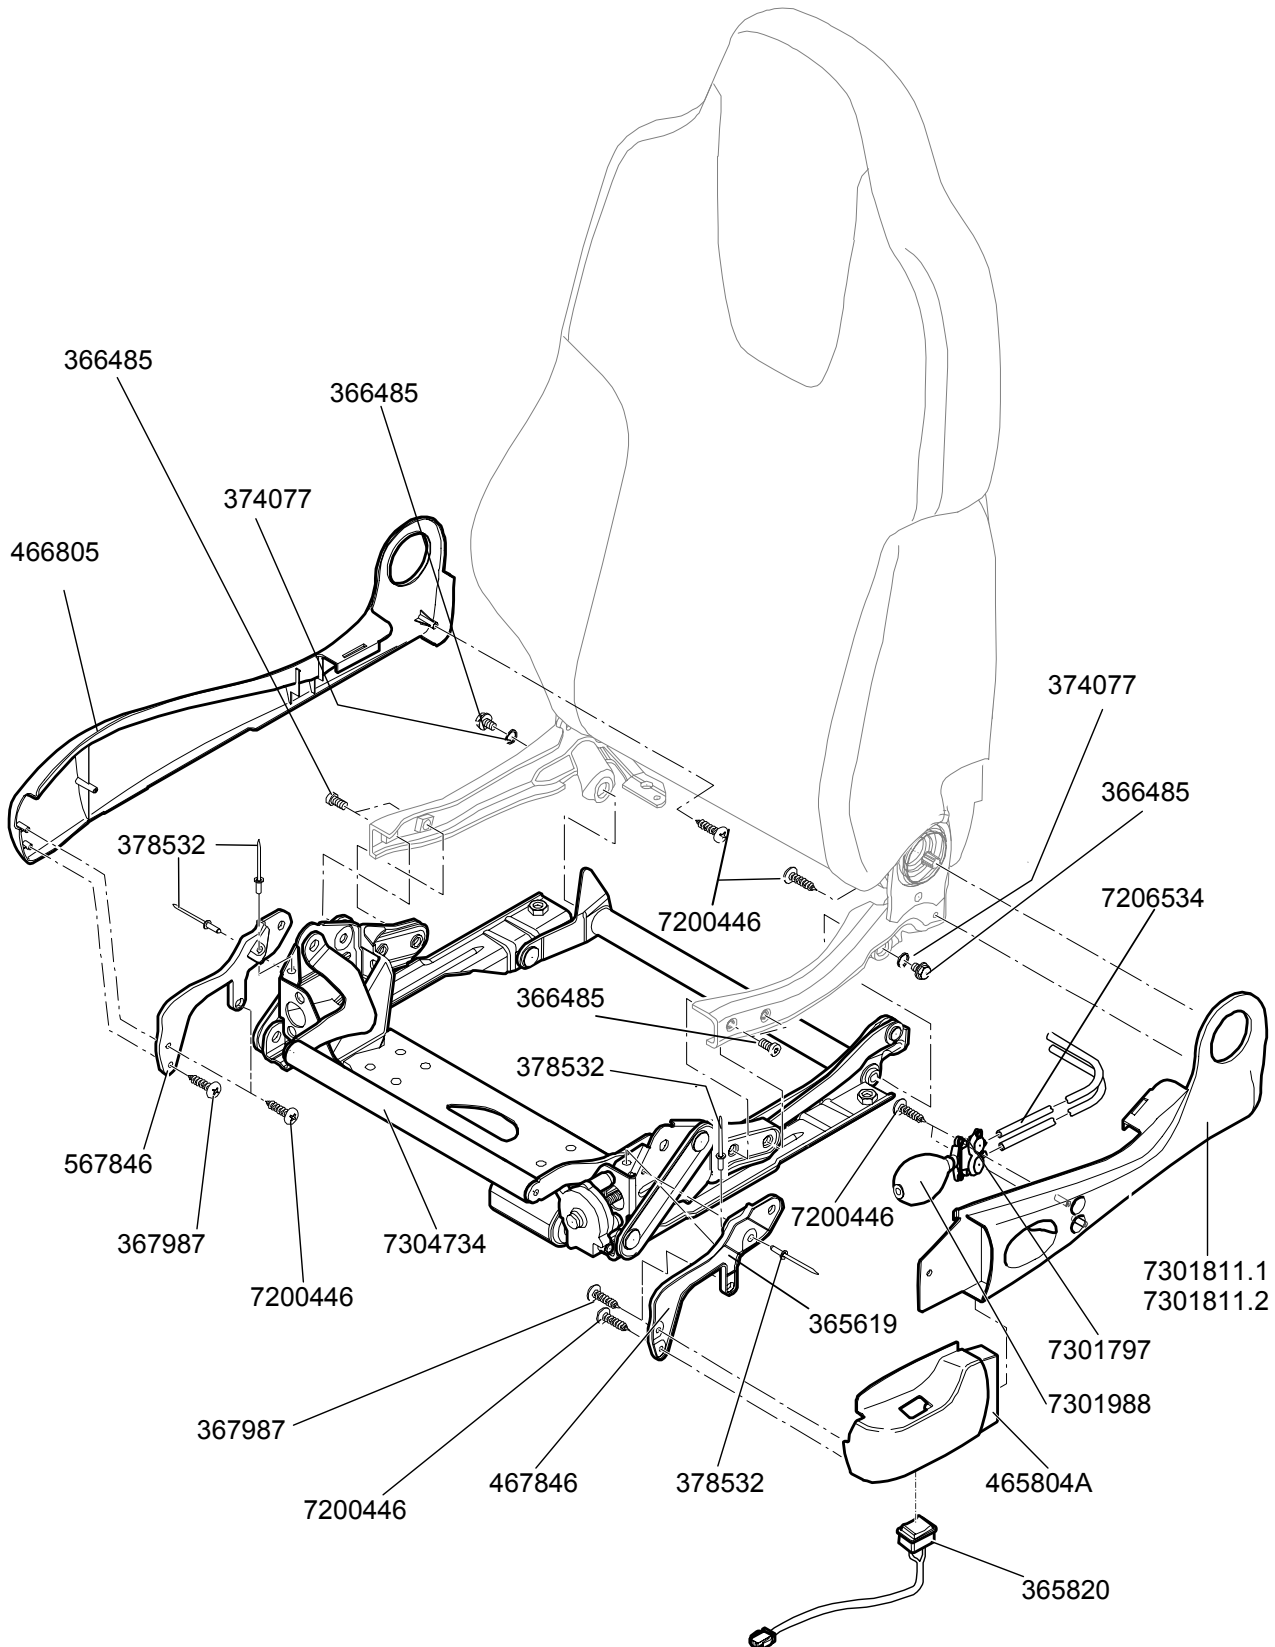

200./210./225./269.00.XXXX: 423600

200./210./225./269.41.XXXX: 465834

229.00.XXXX: 7208481

229.41.XXXX: 7303352

Lehnenschale Sport / *Backrest Shell Sport*

Kopfstütze / Headrest

Schaumteile, Bezüge Sport / Foam Parts, Covers Sport

Schaumteile, Bezüge Trend + Style / Foam Parts, Covers Trend + Style

Sitzschale Style, Sport, Trend / Seat Shell, Style, Sport, Trend

Sitzrahmen, Sport, Style, Trend / Seat Frame, Sport, Style, Trend

Sitzrahmen, Sport '02, Style '02, / Seat Frame, Sport '02, Style '02