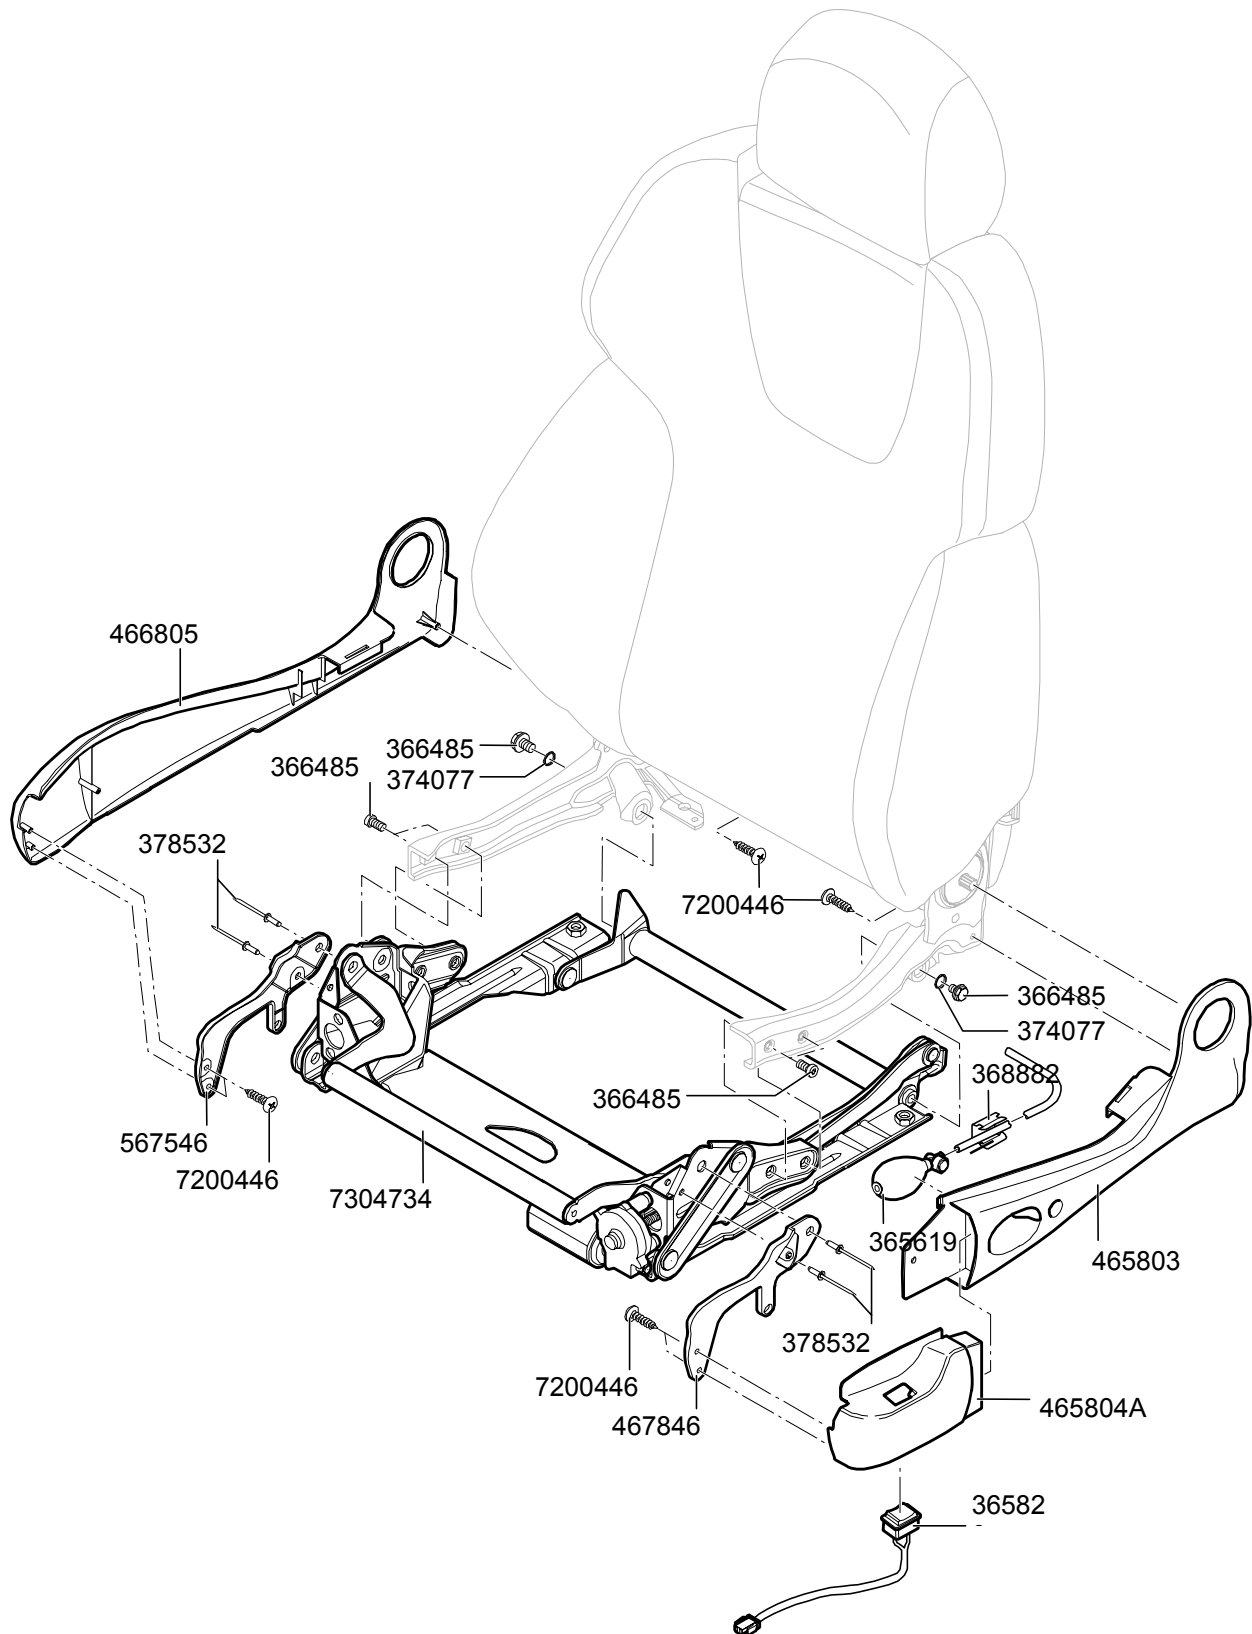

Sitzrahmen, Sport, Style, Trend / Seat Frame, Sport, Style, Trend