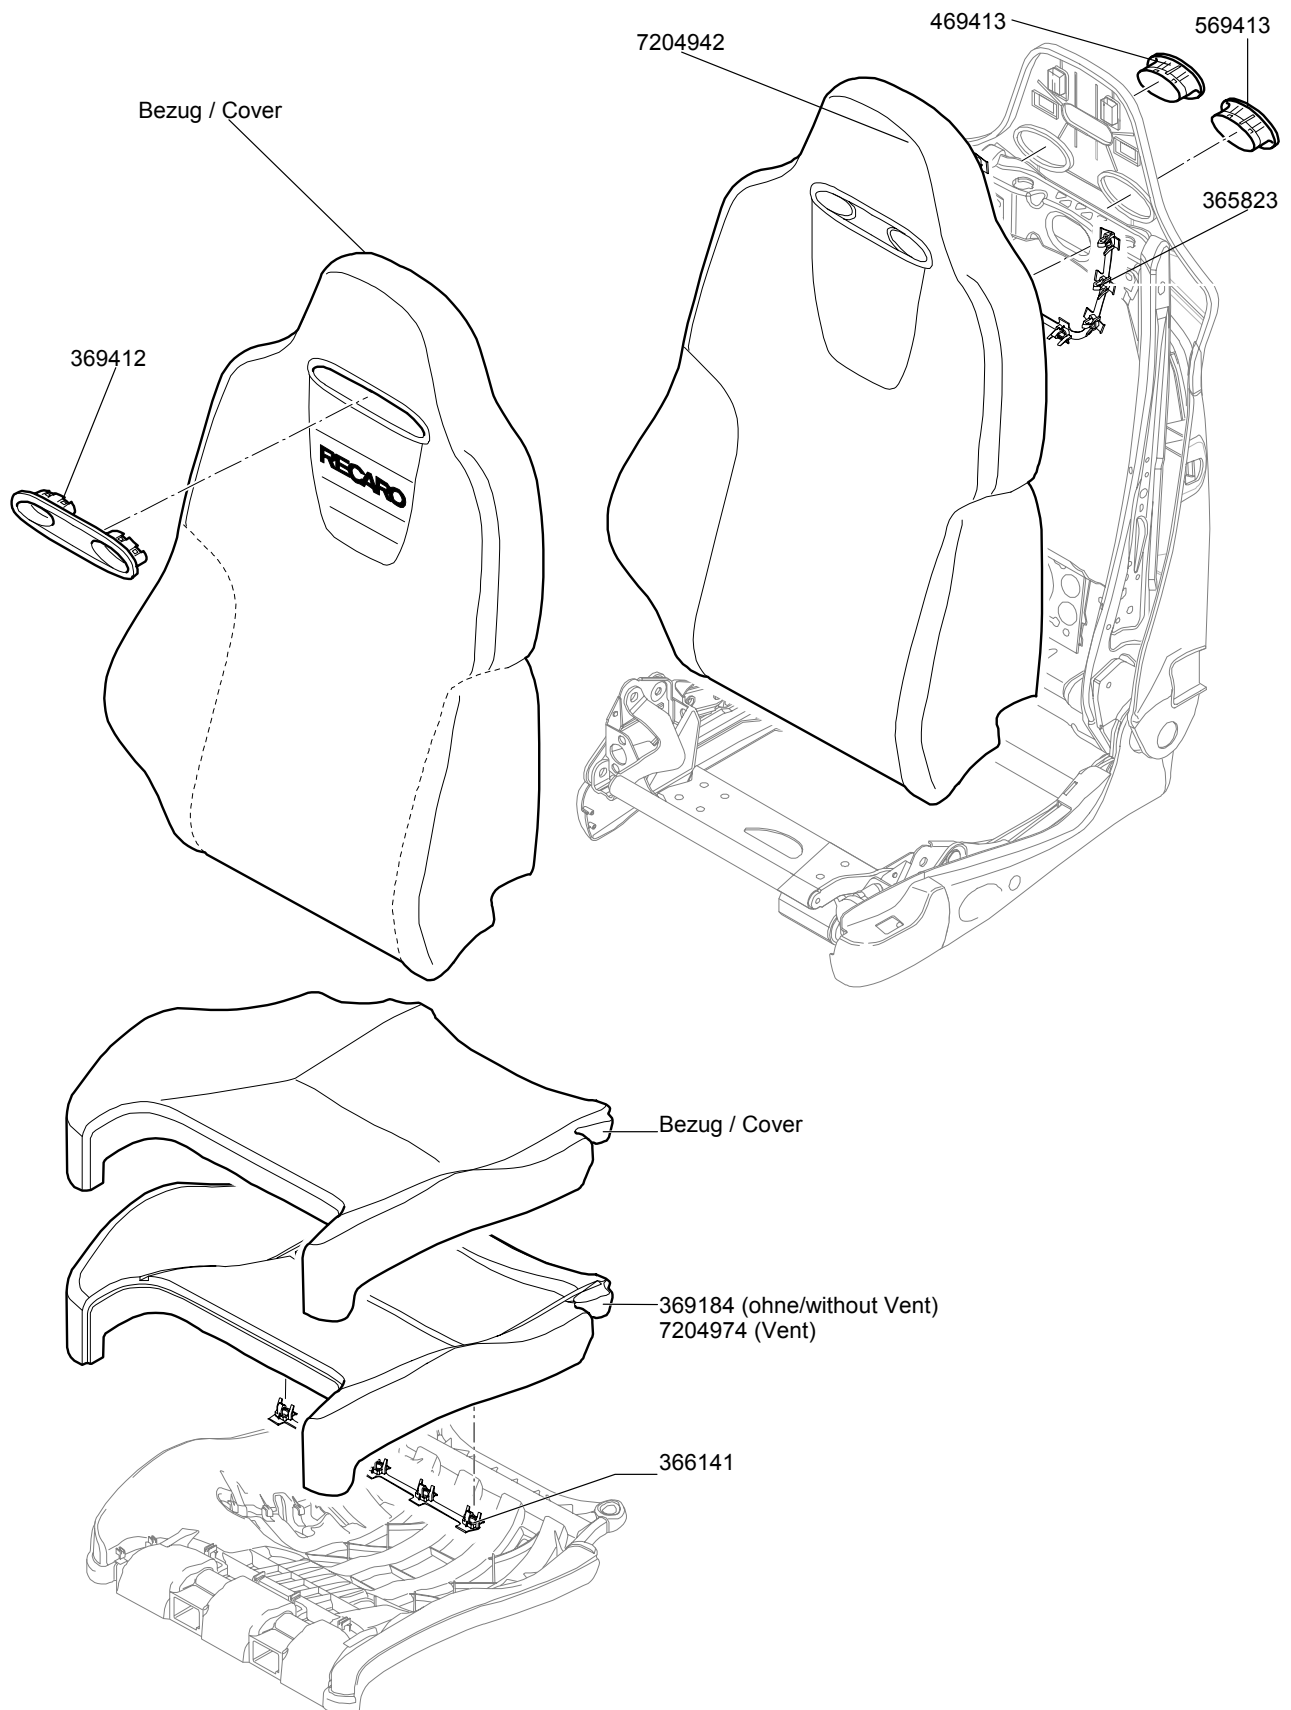

Lehnenrahmen Sport / Backrest Frame Sport

Lehnenrahmen Style / Backrest Frame Style

200./210./225./269.00.XXXX: 423600
 200./210./225./269.41.XXXX: 465834
 229.00.XXXX: 7208481
 229.41.XXXX: 7303352

Lehnenrahmen style 02 / Backrest Frame Style 02

200./210./225./269.00.XXXX: 423600

200./210./225./269.41.XXXX: 465834

229.00.XXXX: 7208481

229.41.XXXX: 7303352

Lehnenschale Sport / *Backrest Shell Sport*

Kopfstütze / Headrest

Schaumteile, Bezüge Sport / Foam Parts, Covers Sport