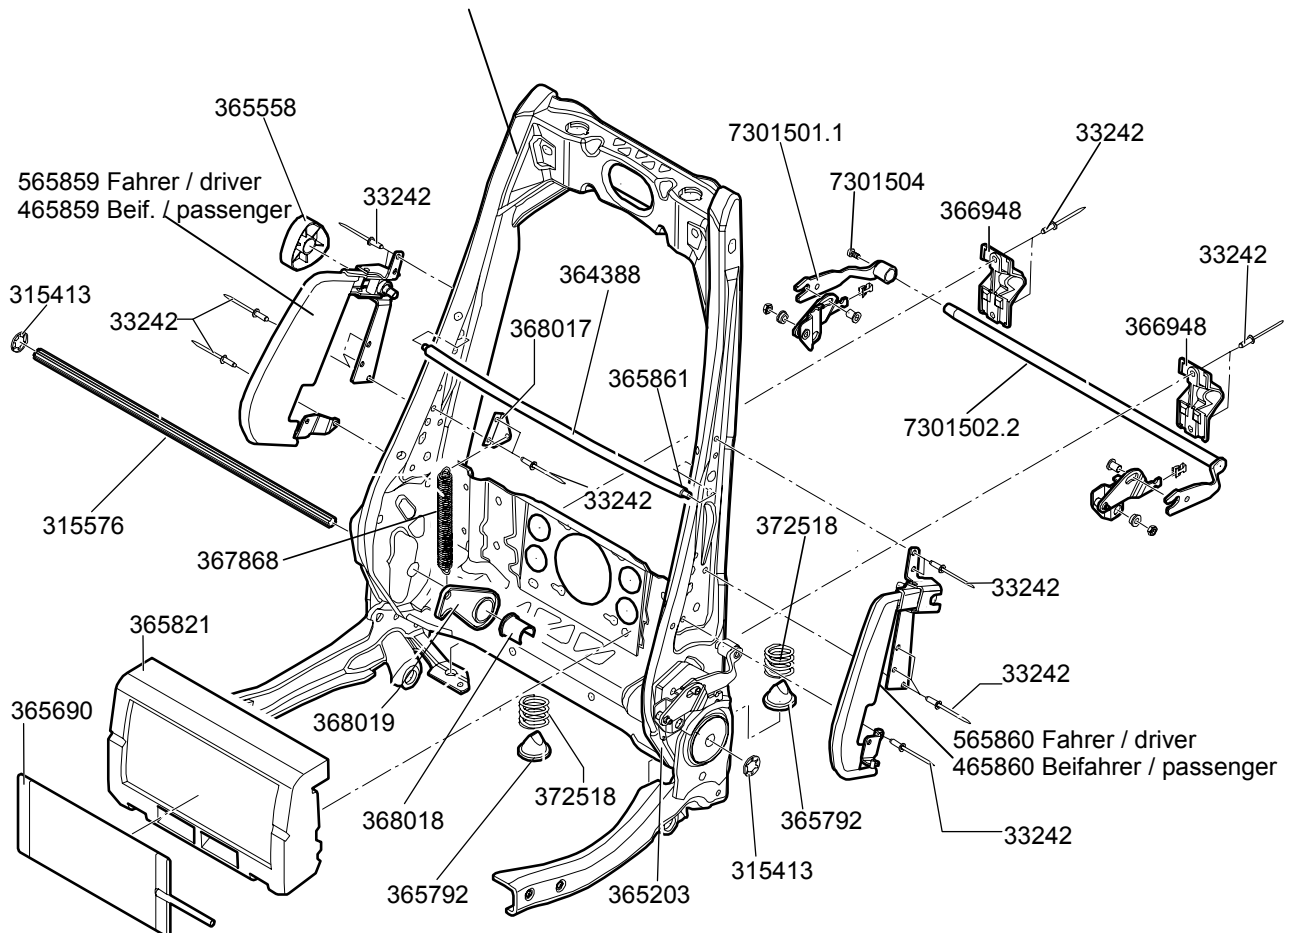

*HA: hightadjustment

			Sportline	Topline
Sport mit Höheneinstellung, ohne Gurtdurchführung <i>Sport with hightadjustment, without seatbelt openings</i>	1-fach Luftkammer <i>1 chamber lumbar support</i>	1999 - 2001	249.00.1/2xxx	249.40.1/2xxx
	2-fach Luftkammer <i>2 chamber lumbar support</i>	2001 - 2002 2002 - 2004	255.00.1/2xxx	255.40.1/2xxx 255.41.1/2xxx
	neue Schalterblende <i>new switchpanel</i>	ab Dez. 2004 from Dec.'04	266.00.1/2xxx	266.41.1/2xxx
Sport mit Höheneinstellung mit Gurtdurchführung <i>Sport with hightadjustment, with seatbelt openings</i>	1-fach Luftkammer <i>1 chamber lumbar support</i>	1997 - 2001	240.00.1/2xxx	240.40.1/2xxx
	2-fach Luftkammer <i>2 chamber lumbar support</i>	2002 - 2004	261.00.1/2xxx	261.41.1/2xxx
	neue Schalterblende <i>new switchpanel</i>	ab Dez. 2004 from Dec.'04	267.00.1/2xxx	267.41.1/2xxx

Lehnenrahmen Sport / Backrest Frame Sport

Lehnenrahmen Style / Backrest Frame Style

200./210./225./269.00.XXXX: 423600
 200./210./225./269.41.XXXX: 465834
 229.00.XXXX: 7208481
 229.41.XXXX: 7303352

Lehnenrahmen style 02 / Backrest Frame Style 02