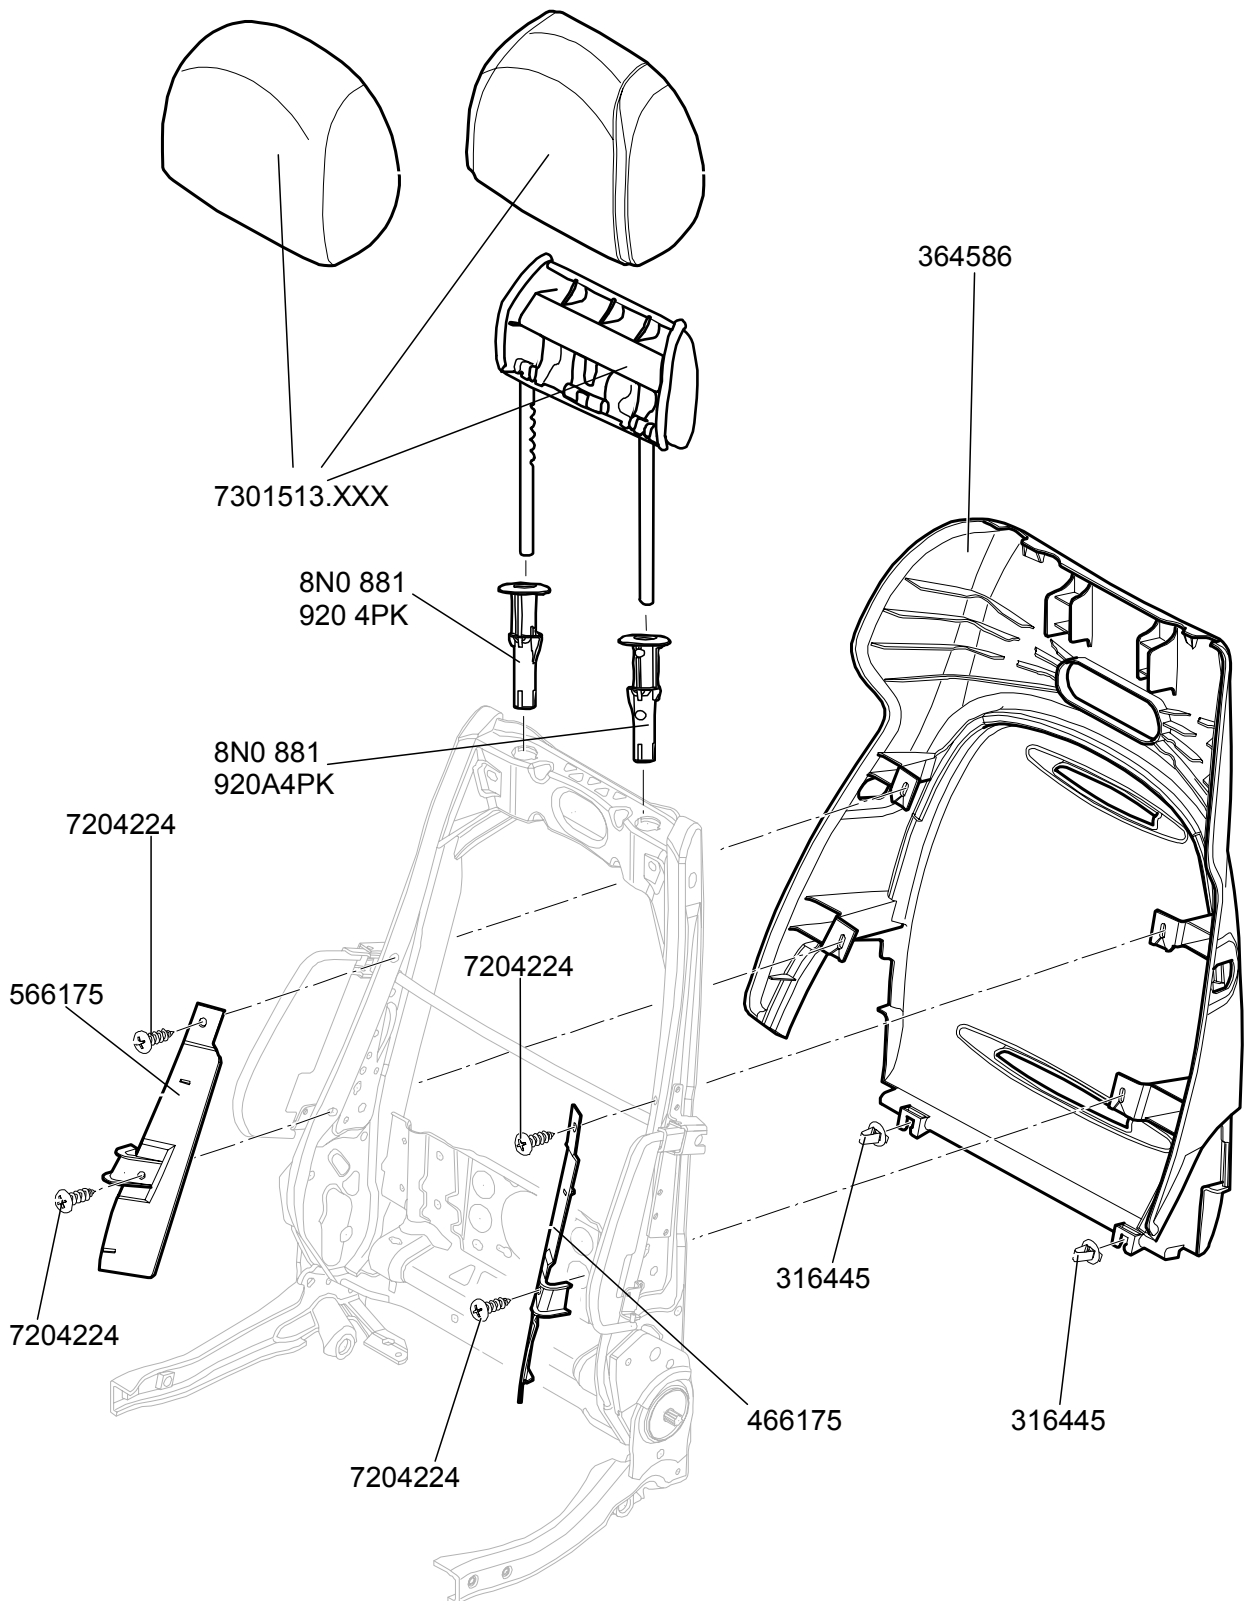

Lehnenrahmen Sport / Backrest Frame Sport

Lehnenrahmen Style / Backrest Frame Style

200./210./225./269.00.XXXX: 423600
 200./210./225./269.41.XXXX: 465834
 229.00.XXXX: 7208481
 229.41.XXXX: 7303352

Lehnenrahmen style 02 / Backrest Frame Style 02

200./210./225./269.00.XXXX: 423600

200./210./225./269.41.XXXX: 465834

229.00.XXXX: 7208481

229.41.XXXX: 7303352

Lehnenschale Sport / *Backrest Shell Sport*

Kopfstütze / Headrest

Schaumteile, Bezüge Sport / Foam Parts, Covers Sport