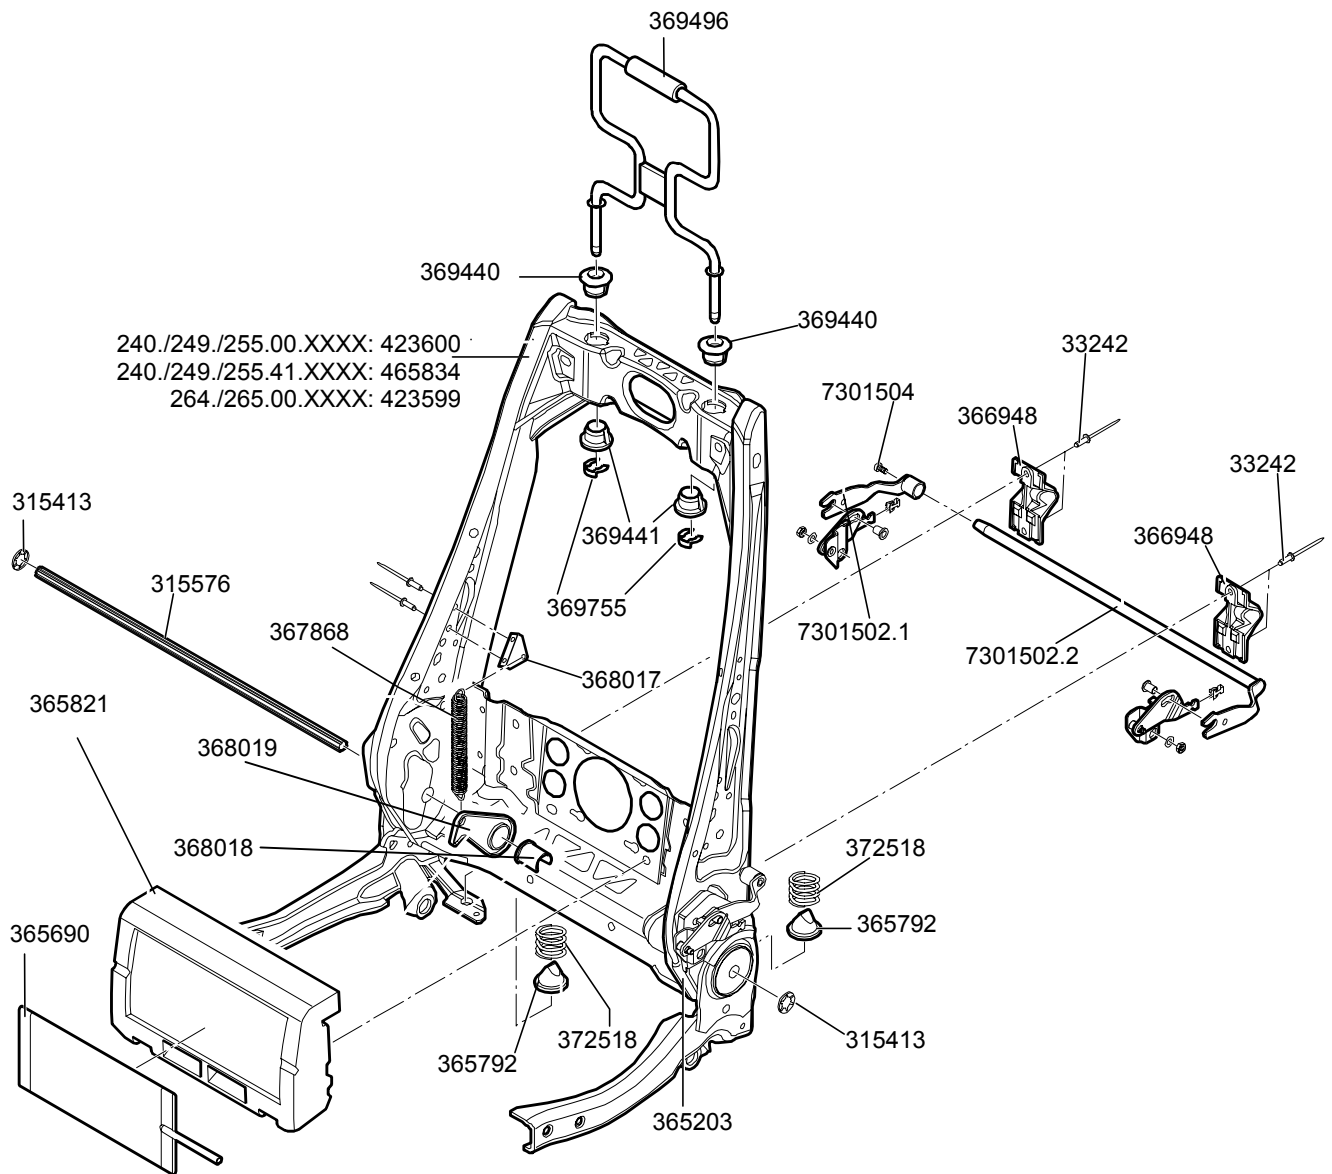

Inhaltsverzeichnis / Contents

Inhaltsverzeichnis / Contents	2
Variantenübersicht AM19 / Versions AM19 (IS 2000)	2
Lehnenrahmen Sport / Backrest Frame Sport	3
Lehnenrahmen Style / Backrest Frame Style	4
Lehnenrahmen style 02 / Backrest Frame Style 02	5
Lehnenschale Sport / Backrest Shell Sport	6
Kopfstütze / Headrest	7
Schaumteile, Bezüge Sport / Foam Parts, Covers Sport	8
Schaumteile, Bezüge Trend + Style / Foam Parts, Covers Trend + Style	9
Sitzschale Style, Sport, Trend / Seat Shell, Style, Sport, Trend	10
Sitzrahmen, Sport, Style, Trend / Seat Frame, Sport, Style, Trend	11
Sitzrahmen, Sport '02, Style '02, / Seat Frame, Sport '02, Style '02	12
Sitzrahmen, ohne Höheneinstellung / Seat Frame, Without Heightadjustment	13
Komfortpaket / Comfort Package	14
Style, Sport 2003 – Zusatzbauteile / Additional Parts	15
Ersatzteilpreisliste / Sparepart Pricelist	16

Variantenübersicht AM19 / Versions AM19 (IS 2000)

			basic	comfort
Trend		1997-2001	200.00.1/2xxx	200.40.1/2xxx

			basic	comfort
Style	1-fach Luftkammer <i>1 chamber lumbar support</i>	1997- 2001	210.00.1/2xxx	210.40.1/2xxx
	2-fach Luftkammer <i>2 chamber lumbar support</i>	2001 - 2004	225.00.1/2xxx	225.40.1/2xxx 225.41.1/2xxx
	neue Schalterblende <i>new switchpanel</i>	ab Aug. 2004 from Aug.'04	269.00.1/2xxx	269.41.1/2xxx
Style XL	60mm höher, neue Schalter <i>60mm higher, new switches</i>	ab Aug. 2004 from Aug.'04	229.00.1/2xxx	229.41.1/2xxx

			Trendline	
Sport ohne Gurtdurchführung <i>without seatbelt openings</i>	starrer Sitz, ohne Lordose <i>without HA* + lumbar support</i>	ab 2003 from 2003	264.00.0xxx	
Sport mit Gurtdurchführung <i>with seatbelt openings</i>	starrer Sitz, ohne Lordose <i>without HA* + lumbar support</i>	ab 2003 from 2003	265.00.0xxx	

*HA: hightadjustment

			Sportline	Topline
Sport mit Höheneinstellung, ohne Gurtdurchführung <i>Sport with hightadjustment, without seatbelt openings</i>	1-fach Luftkammer <i>1 chamber lumbar support</i>	1999 - 2001	249.00.1/2xxx	249.40.1/2xxx
	2-fach Luftkammer <i>2 chamber lumbar support</i>	2001 - 2002 2002 - 2004	255.00.1/2xxx	255.40.1/2xxx 255.41.1/2xxx
	neue Schalterblende <i>new switchpanel</i>	ab Dez. 2004 from Dec.'04	266.00.1/2xxx	266.41.1/2xxx
Sport mit Höheneinstellung mit Gurtdurchführung <i>Sport with hightadjustment, with seatbelt openings</i>	1-fach Luftkammer <i>1 chamber lumbar support</i>	1997 - 2001	240.00.1/2xxx	240.40.1/2xxx
	2-fach Luftkammer <i>2 chamber lumbar support</i>	2002 - 2004	261.00.1/2xxx	261.41.1/2xxx
	neue Schalterblende <i>new switchpanel</i>	ab Dez. 2004 from Dec.'04	267.00.1/2xxx	267.41.1/2xxx

Lehnenrahmen Sport / Backrest Frame Sport